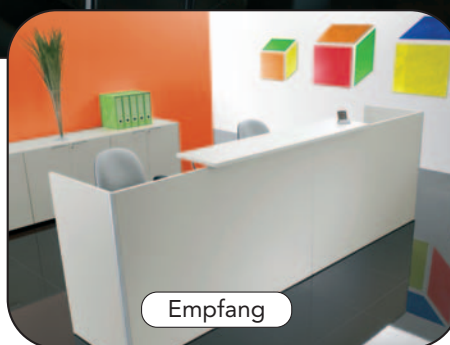

## Büromöbel System Funny/Funny Plus

2er Arbeitsplatz

Empfang

Besprechungstisch

Die Idee von FUNNY ist die Kombination von unterschiedlichen Materialien. So ist es möglich, dass Tischplatten mit Füßen aus Metall oder Holz perfekt harmonieren. Sorgfältige Linien und hochwertige Ausführung gestalten jeden Raum angenehm und entspannend sowie komfortabel und vital. Für jeden Raum individuell einsetzbar.

**Farben:** **Funny**  
 Tischplatten: hellgrau, Eiche hell, Nuss  
 Unterbauten: hellgrau, Eiche hell, Nuss  
 Metallfüße: Alu-Silber  
 Anbauplatten: hellgrau, Eiche hell, Nuss  
 Rollcontainer: Korpus + Laden hellgrau, Eiche hell, Nuss  
 Laden: hellgrau, Eiche hell, Nuss  
 Kästen: Korpus: Alu-Silber, hellgrau, Nuss (nicht in Eiche hell erhältlich!)  
 Türen: hellgrau, Eiche hell, Nuss  
 Top-Platte: hellgrau, Eiche hell, Nuss  
 Glastüren: weiß satiniert

**Farben:** **Funny Plus**  
 Tischplatten: Eiche hell, Nuss, Wenge  
 Unterbauten: Eiche hell, Nuss, Wenge  
 Metallfüße: Alu-Silber  
 Anbauplatten: Eiche hell, Nuss, Wenge  
 Rollcontainer: Korpus+Laden Eiche hell, Nuss, Wenge  
 Kästen: Korpus: Alu-Silber  
 Türen: Eiche hell, Nuss; Wenge  
 Top- u. Seitenverkleidung Eiche hell, Nuss; Wenge  
 Glastüren: weiß satiniert